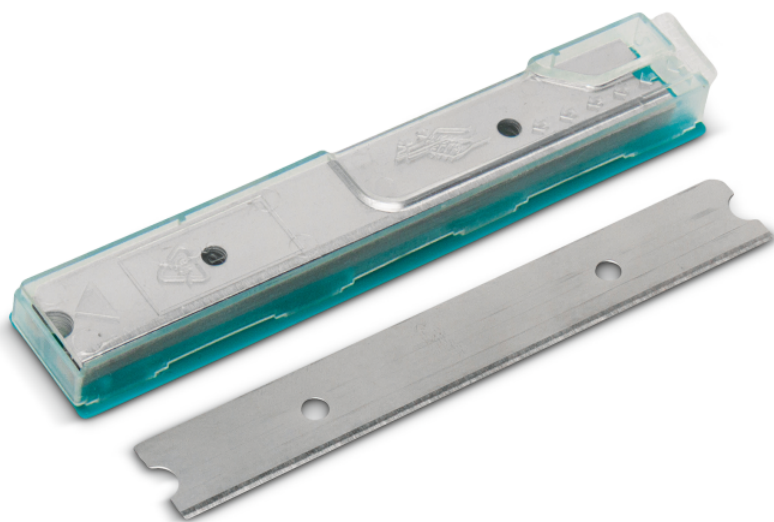

OSTRZA 10CM (10SZT)

Do skrobaka do szkła, długość 10cm.

Numer katalogowy

3.345-152.0

Dane techniczne

Program		ADVANCED / STANDARD / CLASSIC
Materiał		Stal nierdzewna
Ilość	szt.	10
Opakowanie	szt.	10
Waga produktu	g	46
Wymiary (dł. x szer.)	cm	10